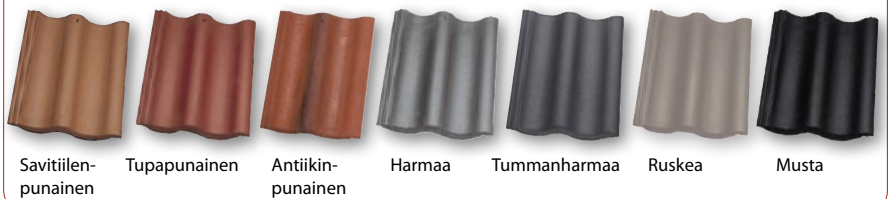

ORMAX

Savitiilenpunainen

Tupapunainen

Antiikinpunainen

Harmaa

Tummanharmaa

Ruskea

Musta

TEKNISET TIEDOT

Ormax- ja Ormax Protector betonikattotiilet valmistetaan Orimattilassa, Pohjoismaiden suurimmassa ja nykyaikaisimmassa kattotiili-tehtaassa.

Ormax-tiilet täyttävät standardien SFS- EN 490 ja SFS-EN 491 lujuus-, vesitiiviys-, pakkasenkestävyys, mittatarkkuus- ja rakennusvaatimukset.

SERTIFIOIDUT LAATU JA YMPÄRISTÖJÄRJESTELMÄT

Osoituksena toimintamme kokonaislaadun korkeasta tasosta sekä ympäristön huomioimisesta kaikessa toiminnassa Monierille on myönnetty ISO 9001:2008 -laatusertifikaatti sekä ISO 14001:2004 -ympäristösertifikaatti.

ISO 9001
ISO 1400

ORMAX MINSTER -LAATTAKATTOTIILI

Ormax Minster on siitä tyyppillinen betonikattotiili, että se on erittäin taloudellinen ja kestävä. Siihen Ormax Minsterin tyyppillisuus päättyykin. Minster ei muistuta mitään perinteistä kattotiiltä, sillä se on täysin erilainen, sileä, kevytilmeinen ja tietoisesti pelkistetty laattakattotiili.

Ormax Minster avaa täysin uusia mahdollisuuksia käyttää tiilikattoa! Tiilen värit ja muoto antavat talolle kevyen ja selkeän persoonallisen ilmeen. Se soveltuu erinomaisen hyvin niin modernien talojen katteeksi, kuin vaikkapa hirsirakentamiseen. Ormax Minster on hiljainen ja kokonaistaloudellinen vaihtoehto konesaumapellille.