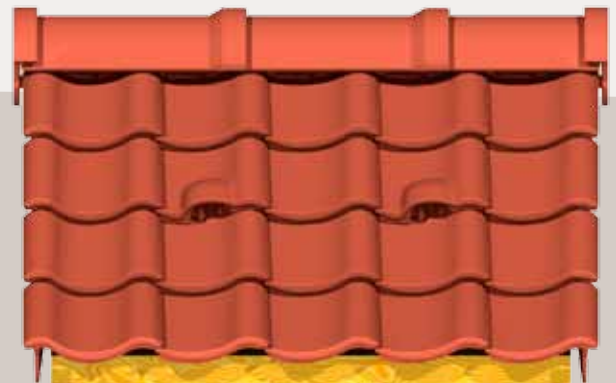

Jokainen yksityiskohta on tarkkaan harkittu

Nova-kattotiilen profiiliin on haettu inspiraatiota vanhasta käsintehtyä tiilestä. Tasaisesti pyörästetty kouru ja kapea harja antavat katolle perinteikkään ilmeen.