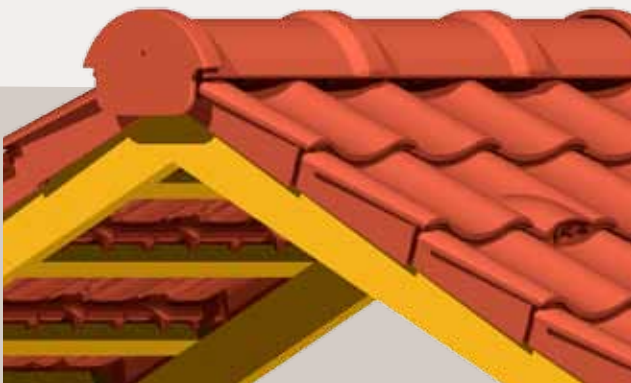

Jokainen yksityiskohta on tarkkaan harkittu

Nova-kattotiilen profiiliin on haettu inspiraatiota vanhasta käsintehtyä tiilestä. Tasaisesti pyörästetty kouru ja kapea harja antavat katolle perinteikkään ilmeen.